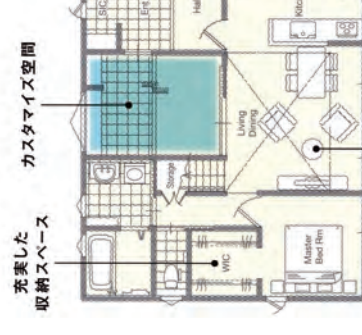

※イラストはイメージのため実物と異なることがあります。

土地 / 230.41 m<sup>2</sup> (69.69 坪)  
 建物 / 122.15 m<sup>2</sup> (36.95 坪)  
 ※床下収納・ロフトは除く

## 棟

### 「+α」のある家

- ・スキップフロアー
- ・リビング勾配天井
- ・+αと床下収納が嬉しい

土地建物総額

2,680 万円 (税込)

※モデルハウスのためグレードアップの仕様です。

所在地 / 小山市大字栗宮 2432 番地 13  
 木造・スレートぶき・平家建 令和元年 11 月完成  
 市街化区域 一種低層 建 40% 容 60% オール電化 (エコ  
 キュート) 地熱床システム +1F 全面床暖房 LOWE 複層ガ  
 ラス樹脂サッシ ヘーベルパワーボード外壁 硬質ウレタ  
 ンフォーム吹付断熱 ビルトイン食器洗い乾燥機 浴室暖房乾  
 燥機 1F 無垢床フロアー SIC WIC 照明器具 エアコン  
 地盤改良済 シャンプードレッサー 900 メーターモジュ  
 ール 駐車場 4 台 南道路

※イラストはイメージのため実物と異なることがあります。

土地 / 230.35 m<sup>2</sup> (69.68 坪)  
 建物 / 76.00 m<sup>2</sup> (22.99 坪)  
 ※床下収納は除く